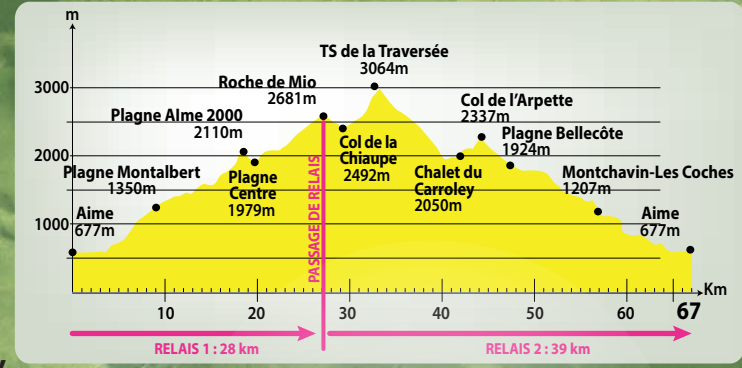

LA PLAGNE MONTCHAVIN-LES COCHES
1207m

LA 60000
TRAIL DE LEGENDE
67km 3400m D+

LA 60000
RELAIS À 2
67km 3400m D+

- D** DEPART
- A** ARRIVEE
- PISTE OLYMPIQUE DE BOBSLEIGH
- C** CONTROLE
- S** SECOURS
- M** MEDECIN
- P/K** PODO/KINE
- R** RAVITAILLEMENT
- E** EAU
- PASSAGE DE RELAIS COURSE LA 60000 RELAIS A 2

LA 60000
TRAIL DE LEGENDE