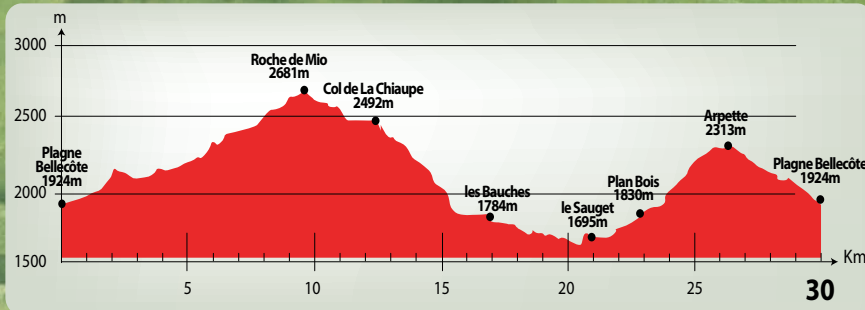

LA 60
LACS
 30km 1500m D+

- D** DEPART
- A** ARRIVEE
- C** CONTROLE
- S** SECOURS
- M** MEDECIN
- R** RAVITAILLEMENT
- E** EAU

LA 60000
 TRAIL DE LÉGENDE